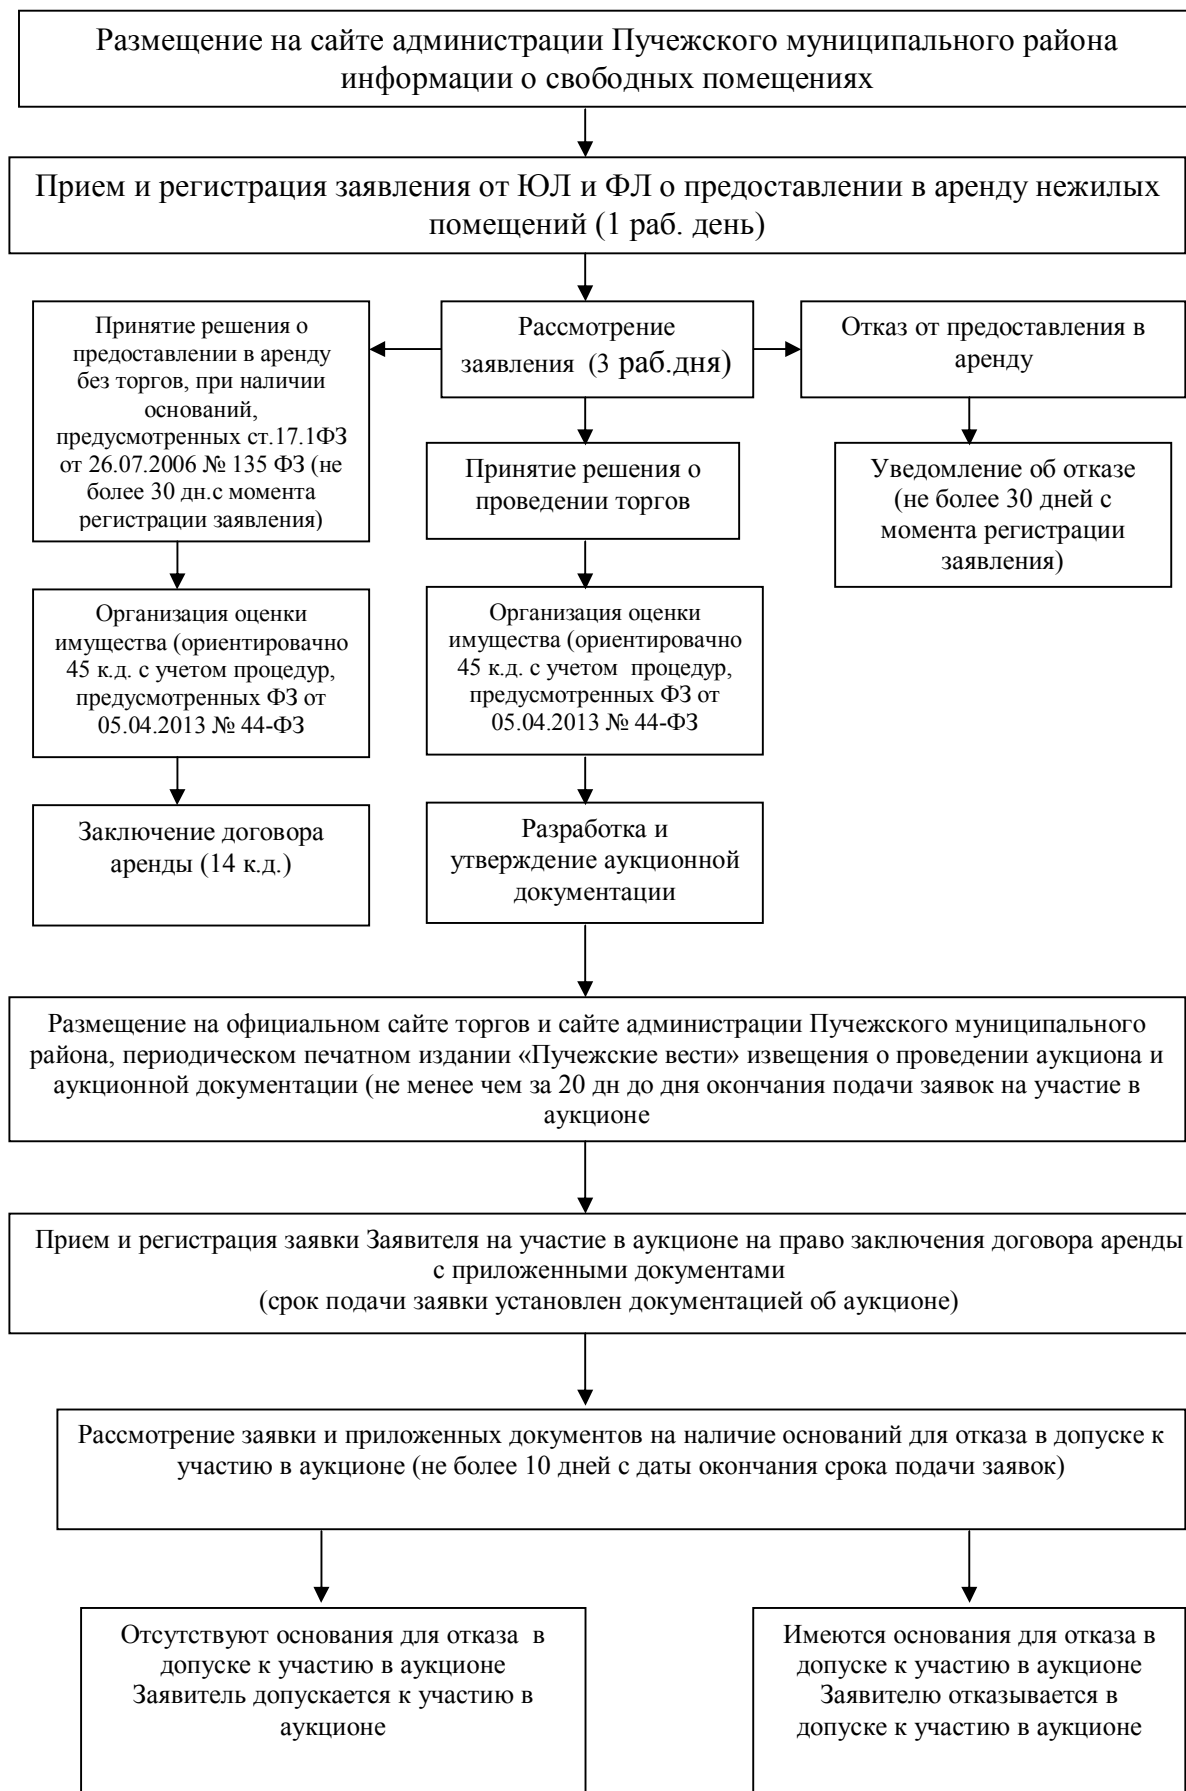

**Блок-схема последовательности проведения процедур
по предоставлению имущества Пучежского муниципального района
(за исключением земельных участков) в аренду**

Контактные лица:

- Первый заместитель Главы администрации Пучежского муниципального района Швецова Лидия Александровна, тел. 8(49345) 2-12-43 , admpmr@ya.ru
- Заведующий отделом управления муниципальным имуществом Иконникова Татьяна Станиславовна, тел. 8(49345) 2-11-34, comitet37@gmail.com