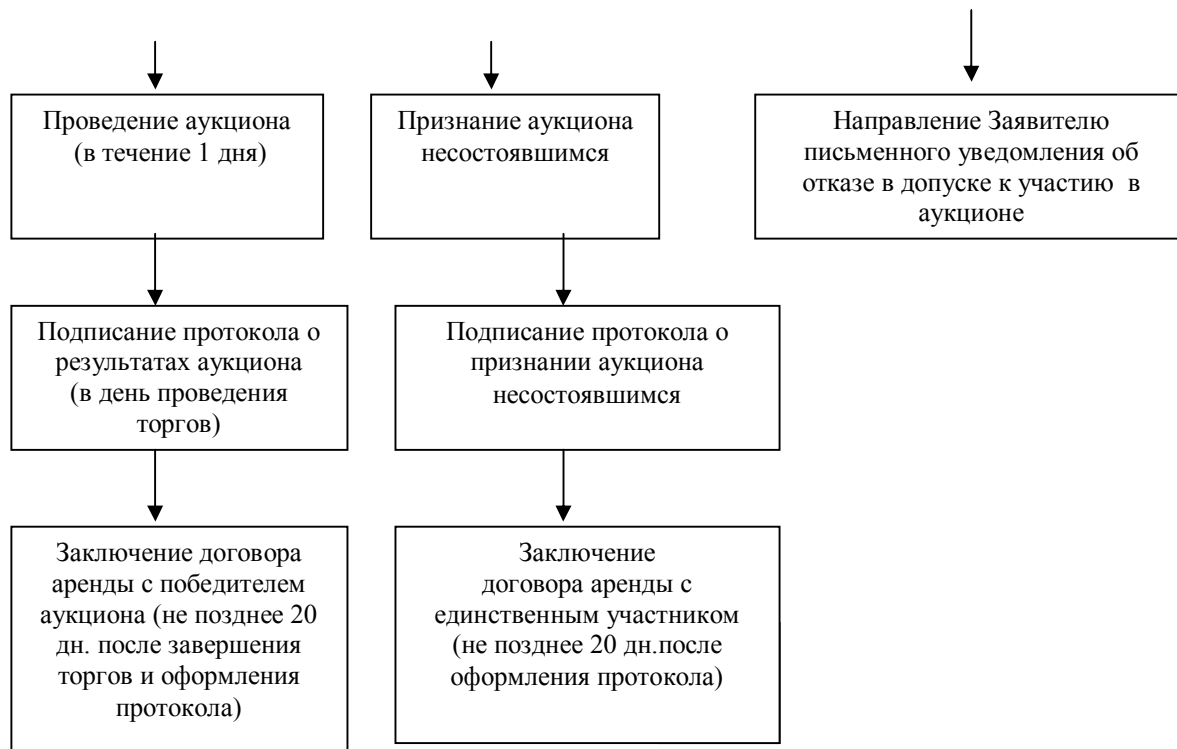

**Блок-схема последовательности проведения процедур
по предоставлению имущества Пучежского муниципального района
(за исключением земельных участков) в аренду**

Контактные лица:

- Первый заместитель Главы администрации Пучежского муниципального района Швецова Лидия Александровна, тел. 8(49345) 2-12-43 , admpmr@ya.ru
- Заведующий отделом управления муниципальным имуществом Иконникова Татьяна Станиславовна, тел. 8(49345) 2-11-34, comitet37@gmail.com